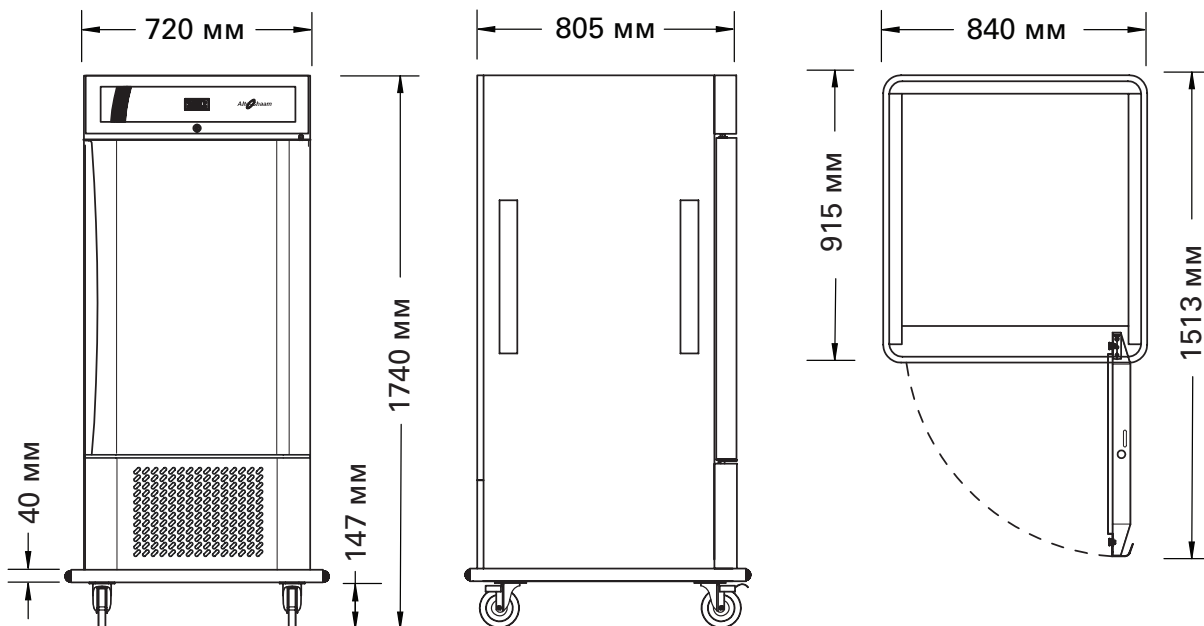

1000-MR2-1

Холодильный шкаф-тележка

ТРЕБОВАНИЯ К УСТАНОВКЕ

- Тележка должна быть установлен на горизонтальном основании.
- Тележка не должна устанавливаться в местах, где на нее могут воздействовать пар, жир, капающая вода, высокая температура или другие неблагоприятные факторы.

ТРЕБУЕМЫЕ ЗАЗОРЫ

Амортизатор по всему периметру удовлетворяет всем требованиям к зазорам.

ОХЛАЖДЕНИЕ

270 г хладагента R134a
Холодопроизводительность 1584 БТЕ/ч
Отвод тепла 2060 БТЕ/ч

ВЕС

НЕТТО	В УПАКОВКЕ
130 кг	Стандартный поддон: 155 кг Деревянный ящик: 191 кг
РАЗМЕРЫ КОРОБКИ (длина x ширина x высота) 940 x 860 x 1920 мм	

ГАБАРИТЫ: ВЫСОТА x ШИРИНА x ГЛУБИНА, мм

НАРУЖНЫЕ

1740 x 840 x 915 мм

ВНУТРЕННИЕ

960 x 595 x 670 мм

ЭЛЕКТРОПИТАНИЕ

НАПРЯЖЕНИЕ ЧИСЛО ФАЗ Гц А кВт

220 1 50/60 2.5 .43

GB-2099
вилка 10А

CEE 7/7
вилка номинал
250 В

ВМЕСТИМОСТЬ (ПРОДУКТЫ И ПРОТИВНИ)

131 кг МАКСИМУМ • МАКСИМАЛЬНЫЙ ОБЪЕМ: 228 л

GASTRONORM 1/1

24 (двадцать четыре) 530 x 325 x 65 мм

ВАРИАНТЫ И ПРИНАДЛЕЖНОСТИ

1. ☐ Полка с нейлоновым покрытием SH-36682

Архангельск (8182)63-90-72
Астана (7172)727-132
Астрахань (8512)99-46-04
Барнаул (3852)73-04-60
Белгород (4722)40-23-64
Брянск (4832)59-03-52
Владивосток (423)249-28-31
Волгоград (844)278-03-48
Вологда (8172)26-41-59
Воронеж (473)204-51-73
Екатеринбург (343)384-55-89
Иваново (4932)77-34-06

Ижевск (3412)26-03-58
Иркутск (395)279-98-46
Казань (843)206-01-48
Калининград (4012)72-03-81
Калуга (4842)92-23-67
Кемерово (3842)65-04-62
Киров (8332)68-02-04
Краснодар (861)203-40-90
Красноярск (391)204-63-61
Курск (4712)77-13-04
Липецк (4742)52-20-81
Киргизия (996)312-96-26-47

Магнитогорск (3519)55-03-13
Москва (495)268-04-70
Мурманск (8152)59-64-93
Набережные Челны (8552)20-53-41
Нижний Новгород (831)429-08-12
Новокузнецк (3843)20-46-81
Новосибирск (383)227-86-73
Омск (3812)21-46-40
Орел (4862)44-53-42
Оренбург (3532)37-68-04
Пенза (8412)22-31-16
Казахстан (772)734-952-31

Пермь (342)205-81-47
Ростов-на-Дону (863)308-18-15
Рязань (4912)46-61-64
Самара (846)206-03-16
Санкт-Петербург (812)309-46-40
Саратов (845)249-38-78
Севастополь (8692)22-31-93
Симферополь (3652)67-13-56
Смоленск (4812)29-41-54
Сочи (862)225-72-31
Ставрополь (8652)20-65-13
Таджикистан (992)427-82-92-69

Сургут (3462)77-98-35
Тверь (4822)63-31-35
Томск (3822)98-41-53
Тула (4872)74-02-29
Тюмень (3452)66-21-18
Ульяновск (8422)24-23-59
Уфа (347)229-48-12
Хабаровск (4212)92-98-04
Челябинск (351)202-03-61
Череповец (8202)49-02-64
Ярославль (4852)69-52-93