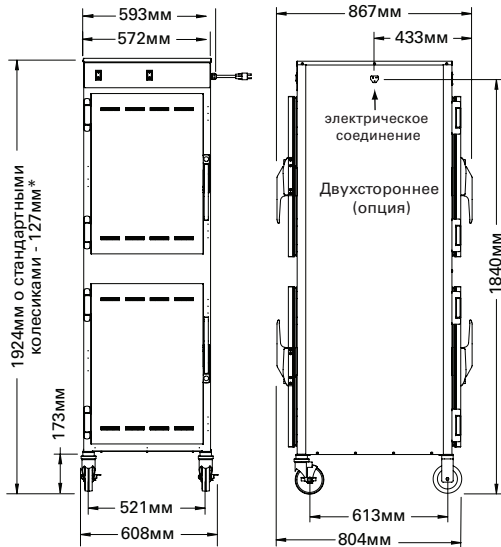

## НИЗКОТЕМПЕРАТУРНЫЕ ШКАФЫ ДЛЯ ГОРЯЧЕГО ВЫДЕРЖИВАНИЯ

\*1881мм с дополнительными 89-мм роликами  
\*1921мм с дополнительными ножками. 152мм

ГАБАРИТЫ: ВЫСОТА x ШИРИНА x ГЛУБИНА		
НАРУЖНЫЕ	1924 x 608 x 804 мм	
НАРУЖНЫЕ, СО СКВОЗНЫМИ КАМЕРАМИ	1924 x 608 x 867 мм	
ВНУТРЕННИЕ КАЖДОЙ КАМЕРЫ	682 x 479 x 673 мм	