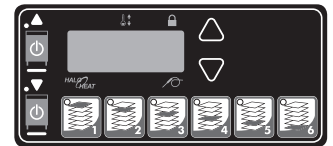

- ☐ Имеется также система Deluxe Control с шестью независимыми таймерами для каждого отделения, что облегчает реализацию принципа последовательной очереди («первый вошел — первый вышел»).
- ☐ Система Deluxe Control с зондом внутренней температуры.

ANSI/NSF 4

IP X4

ВАРИАНТЫ ЗАВОДСКОЙ КОМПЛЕКТАЦИИ

• Напряжение питания

- ☐ 120
- ☐ 208-240
- ☐ 230

• Варианты шкафа

- ☐ С однодверными камерами, стандартный
- ☐ Со сквозными камерами, специальный

• Варианты двери

- ☐ Сплошная дверь, стандартная
- ☐ Дверь с окном, специальная

Примечание. Дверь с окном — стандартная для расстойного шкафа

• Варианты навески двери:

- ☐ Правосторонняя подвеска, стандартная
- ☐ Левосторонняя подвеска, специальная

Примечание. Двери шкафа со сквозными камерами не могут быть подвешены с одной стороны.

Архангельск (8182)63-90-72
Астана (7172)727-132
Астрахань (8512)99-03-04
Барнаул (3852)73-04-60
Белгород (4722)40-23-64
Брянск (4832)59-03-52
Владивосток (423)249-28-31
Волгоград (844)278-03-48
Вологда (8172)26-41-59
Воронеж (473)204-51-73
Екатеринбург (343)384-55-89
Иваново (4932)77-34-06

Ижевск (3412)26-03-58
Иркутск (395)279-98-46
Казань (843)206-01-48
Калининград (4012)72-03-81
Калуга (4842)92-23-67
Кемерово (3842)65-04-62
Киров (8332)68-02-04
Краснодар (861)203-40-90
Красноярск (391)204-63-61
Курск (4712)77-13-04
Липецк (4742)52-20-81
Киргизия (996)312-96-26-47

Магнитогорск (3519)55-03-13
Москва (495)268-04-70
Мурманск (8152)59-64-93
Набережные Челны (8552)20-53-41
Нижний Новгород (831)429-08-12
Новокузнецк (3843)20-46-81
Новосибирск (383)227-86-73
Омск (3812)21-46-40
Орел (4862)44-53-42
Оренбург (3532)37-68-04
Пенза (8412)22-31-16
Казахстан (772)734-952-31

Пермь (342)205-81-47
Ростов-на-Дону (863)308-18-15
Рязань (4912)46-61-64
Самара (846)206-03-16
Санкт-Петербург (812)309-46-40
Саратов (845)249-38-78
Севастополь (8692)22-31-93
Симферополь (3652)67-13-56
Смоленск (4812)29-41-54
Сочи (862)225-72-31
Ставрополь (8652)20-65-13
Таджикистан (992)427-82-92-69

Сургут (3462)77-98-35
Тверь (4822)63-31-35
Томск (3822)98-41-53
Тула (4872)74-02-29
Тюмень (3452)66-21-18
Ульяновск (8422)24-23-59
Уфа (347)229-48-12
Хабаровск (4212)92-98-04
Челябинск (351)202-03-61
Череповец (8202)49-02-64
Ярославль (4852)69-52-93