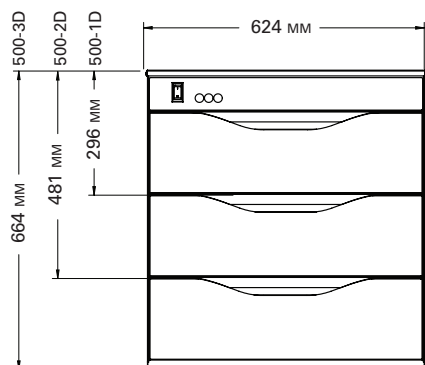

500-1D, 500-2D, 500-3D

ПОЛОЧНЫЕ ПОДОГРЕВАТЕЛИ

РАЗМЕРЫ (ВЫСОТА X ШИРИНА X ГЛУБИНА)

500-1D, НАРУЖНЫЕ РАЗМЕРЫ

296 мм x 624 мм x 657 мм

500-2D, НАРУЖНЫЕ РАЗМЕРЫ

481 мм x 624 мм x 657 мм

500-3D, НАРУЖНЫЕ РАЗМЕРЫ

664 мм x 624 мм x 657 мм

РАЗМЕРЫ ВЫРЕЗА (для устройств со встроенной отделкой)

Добавить 19 мм к высоте и 38 мм к ширине

ЭЛЕКТРОПИТАНИЕ

НАПРЯЖЕНИЕ	ЧИСЛО ФАЗ	Гц	А	кВт		
120	1	50/60	5,3	0,64		НЕМА 5-15Р ВИЛКА 15 А, 125 В
208-240	1	50/60	2,7	0,64		НЕМА 6-15Р ВИЛКА 15 А, 250 В
230	1	50/60	2,6	0,59		Номинал вилки 250 В
						CEE 7/7 CH2-16P
						BS 1363
						AS/NZS 3112

ВМЕСТИМОСТЬ - КАЖДАЯ ПОЛКА

Полноразмерный (GN 1/1): 305 x 508 x 152 мм

Максимум 16 кг

Увеличенный: 381 x 508 x 127 мм

Максимум 19 кг

ВЕС (ПРИБЛ.)

	500-1D	500-2D	500-3D
НЕТТО	36 кг	52 кг	68 кг
В УПАКОВКЕ	41 кг	57 кг	75 кг
РАЗМЕРЫ КОРОБКИ: (длина x ширина x высота)	762 мм x 686 мм x 406 мм	762 мм x 686 мм x 584 мм	762 мм x 686 мм x 762 мм

ТРЕБОВАНИЯ К УСТАНОВКЕ

Полки должны быть установлены горизонтально. Они не должны находиться в местах, где могут подвергаться воздействию пара, жира, каплюющей воды, высокой температуры или других неблагоприятных условий.

ТРЕБУЕМЫЕ ЗАЗОРЫ (для вентиляции)

Минимум: 76 мм сзади, 51 мм сверху и по 25 мм с обеих сторон. Для устройств, встраиваемых в стойку, должна быть также предусмотрена вентиляция обеспечивающая достаточный поток воздуха.

ПРИНАДЛЕЖНОСТИ

Отделочная панель

☐ 500-1D

5015147

☐ 500-2D

5015149

☐ 500-3D

5015153

Установка на роликах

☐ с 127-мм роликами

15379

☐ с 76-мм роликами

5010920

☐ Основание на ножках

15380

Перфорированная решетка для противня

☐ 381 x 508 мм

1231

☐ 305 x 508 мм

16642

Архангельск (8182)63-90-72
Астана (7172)727-132
Астрахань (8512)99-46-04
Барнаул (3852)73-04-60
Белгород (4722)40-23-64
Брянск (4832)59-03-52
Владивосток (423)249-28-31
Волгоград (844)278-03-48
Вологда (8172)26-41-59
Воронеж (473)204-51-73
Екатеринбург (343)384-55-89
Иваново (4932)77-34-06

Ижевск (3412)26-03-58
Иркутск (395)279-98-46
Казань (843)206-01-48
Калининград (4012)72-03-81
Калуга (4842)92-23-67
Кемерово (3842)65-04-62
Киров (8332)68-02-04
Краснодар (861)203-40-90
Красноярск (391)204-63-61
Курск (4712)77-13-04
Липецк (4742)52-20-81
Киргизия (996)312-96-26-47

Магнитогорск (3519)55-03-13
Москва (495)268-04-70
Мурманск (8152)59-64-93
Набережные Челны (8552)20-53-41
Нижний Новгород (831)429-08-12
Новокузнецк (3843)20-46-81
Новосибирск (383)227-86-73
Омск (3812)21-46-40
Орел (4862)44-53-42
Оренбург (3532)37-68-04
Пенза (8412)22-31-16
Казахстан (772)734-952-31

Пермь (342)205-81-47
Ростов-на-Дону (863)308-18-15
Рязань (4912)46-61-64
Самара (846)206-03-16
Санкт-Петербург (812)309-46-40
Саратов (845)249-38-78
Севастополь (8692)22-31-93
Симферополь (3652)67-13-56
Смоленск (4812)29-41-54
Сочи (862)225-72-31
Ставрополь (8652)20-65-13
Таджикистан (992)427-82-92-69