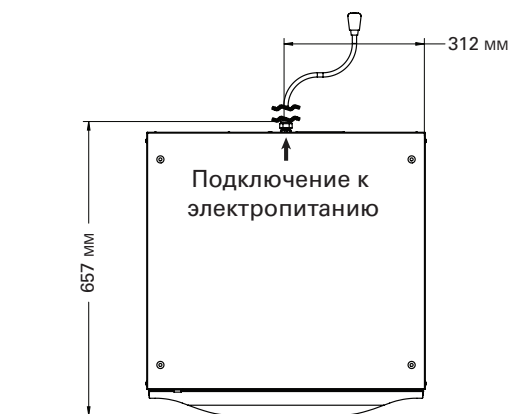

500-1D, 500-2D, 500-3D

ПОЛОЧНЫЕ ПОДОГРЕВАТЕЛИ

РАЗМЕРЫ (ВЫСОТА X ШИРИНА X ГЛУБИНА)

500-1D, НАРУЖНЫЕ РАЗМЕРЫ

296 мм x 624 мм x 657 мм

500-2D, НАРУЖНЫЕ РАЗМЕРЫ

481 мм x 624 мм x 657 мм

500-3D, НАРУЖНЫЕ РАЗМЕРЫ

664 мм x 624 мм x 657 мм

РАЗМЕРЫ ВЫРЕЗА (для устройств со встроенной отделкой)

Добавить 19 мм к высоте и 38 мм к ширине

ЭЛЕКТРОПИТАНИЕ

НАПРЯЖЕНИЕ	ЧИСЛО ФАЗ	Гц	А	кВт		
120	1	50/60	5,3	0,64		НЕМА 5-15Р ВИЛКА 15 А, 125 В
208-240	1	50/60	2,7	0,64		НЕМА 6-15Р ВИЛКА 15 А, 250 В
230	1	50/60	2,6	0,59		Номинал вилки 250 В
						CEE 7/7 CH2-16P
						BS 1363
						AS/NZS 3112

ВМЕСТИМОСТЬ - КАЖДАЯ ПОЛКА

Полноразмерный (GN 1/1): 305 x 508 x 152 мм

Максимум 16 кг

Увеличенный: 381 x 508 x 127 мм

Максимум 19 кг

ВЕС (ПРИБЛ.)

	500-1D	500-2D	500-3D
НЕТТО	36 кг	52 кг	68 кг
В УПАКОВКЕ	41 кг	57 кг	75 кг
РАЗМЕРЫ КОРОБКИ: (длина x ширина x высота)	762 мм x 686 мм x 406 мм	762 мм x 686 мм x 584 мм	762 мм x 686 мм x 762 мм

ТРЕБОВАНИЯ К УСТАНОВКЕ

Полки должны быть установлены горизонтально. Они не должны находиться в местах, где могут подвергаться воздействию пара, жира, каплюющей воды, высокой температуры или других неблагоприятных условий.

ТРЕБУЕМЫЕ ЗАЗОРЫ (для вентиляции)

Минимум: 76 мм сзади, 51 мм сверху и по 25 мм с обеих сторон. Для устройств, встраиваемых в стойку, должна быть также предусмотрена вентиляция обеспечивающая достаточный поток воздуха.

ПРИНАДЛЕЖНОСТИ

Отделочная панель

☐ 500-1D

5015147

☐ 500-2D

5015149

☐ 500-3D

5015153

Установка на роликах

☐ с 127-мм роликами

15379

☐ с 76-мм роликами

5010920

☐ Основание на ножках

15380

Перфорированная решетка для противня

☐ 381 x 508 мм

1231

☐ 305 x 508 мм

16642

Архангельск (8182)63-90-72
Астана (7172)727-132
Астрахань (8512)99-46-04
Барнаул (3852)73-04-60
Белгород (4722)40-23-64
Брянск (4832)59-03-52
Владивосток (423)249-28-31
Волгоград (844)278-03-48
Вологда (8172)26-41-59
Воронеж (473)204-51-73
Екатеринбург (343)384-55-89
Иваново (4932)77-34-06

Ижевск (3412)26-03-58
Иркутск (395)279-98-46
Казань (843)206-01-48
Калининград (4012)72-03-81
Калуга (4842)92-23-67
Кемерово (3842)65-04-62
Киров (8332)68-02-04
Краснодар (861)203-40-90
Красноярск (391)204-63-61
Курск (4712)77-13-04
Липецк (4742)52-20-81
Киргизия (996)312-96-26-47

Магнитогорск (3519)55-03-13
Москва (495)268-04-70
Мурманск (8152)59-64-93
Набережные Челны (8552)20-53-41
Нижний Новгород (831)429-08-12
Новокузнецк (3843)20-46-81
Новосибирск (383)227-86-73
Омск (3812)21-46-40
Орел (4862)44-53-42
Оренбург (3532)37-68-04
Пенза (8412)22-31-16
Казахстан (772)734-952-31

Пермь (342)205-81-47
Ростов-на-Дону (863)308-18-15
Рязань (4912)46-61-64
Самара (846)206-03-16
Санкт-Петербург (812)309-46-40
Саратов (845)249-38-78
Севастополь (8692)22-31-93
Симферополь (3652)67-13-56
Смоленск (4812)29-41-54
Сочи (862)225-72-31
Ставрополь (8652)20-65-13
Таджикистан (992)427-82-92-69