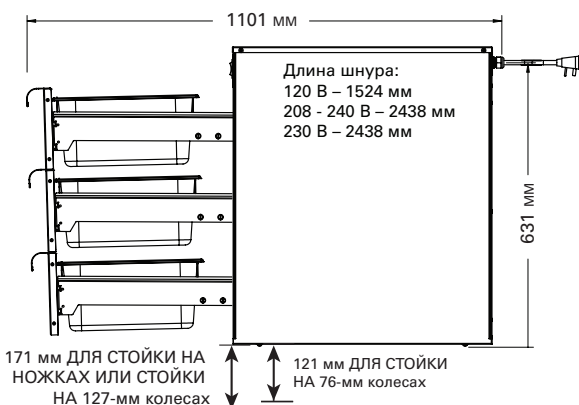

500-1D, 500-2D, 500-3D

ПОЛОЧНЫЕ ПОДОГРЕВАТЕЛИ

РАЗМЕРЫ (ВЫСОТА X ШИРИНА X ГЛУБИНА)

500-1D, НАРУЖНЫЕ РАЗМЕРЫ

296 мм x 624 мм x 657 мм

500-2D, НАРУЖНЫЕ РАЗМЕРЫ

481 мм x 624 мм x 657 мм

500-3D, НАРУЖНЫЕ РАЗМЕРЫ

664 мм x 624 мм x 657 мм

РАЗМЕРЫ ВЫРЕЗА (для устройств со встроенной отделкой)

Добавить 19 мм к высоте и 38 мм к ширине

ЭЛЕКТРОПИТАНИЕ

НАПРЯЖЕНИЕ	ЧИСЛО ФАЗ	Гц	А	кВт		
120	1	50/60	5,3	0,64		НЕМА 5-15Р ВИЛКА 15 А, 125 В
208-240	1	50/60	2,7	0,64		НЕМА 6-15Р ВИЛКА 15 А, 250 В
230	1	50/60	2,6	0,59		Номинал вилки 250 В
						CEE 7/7 CH2-16P
						BS 1363
						AS/NZS 3112

ВМЕСТИМОСТЬ - КАЖДАЯ ПОЛКА

Полноразмерный (GN 1/1): 305 x 508 x 152 мм

Максимум 16 кг

Увеличенный: 381 x 508 x 127 мм

Максимум 19 кг

ВЕС (ПРИБЛ.)

	500-1D	500-2D	500-3D
НЕТТО	36 кг	52 кг	68 кг
В УПАКОВКЕ	41 кг	57 кг	75 кг
РАЗМЕРЫ КОРОБКИ: (длина x ширина x высота)	762 мм x 686 мм x 406 мм	762 мм x 686 мм x 584 мм	762 мм x 686 мм x 762 мм

ТРЕБОВАНИЯ К УСТАНОВКЕ

Полки должны быть установлены горизонтально. Они не должны находиться в местах, где могут подвергаться воздействию пара, жира, каплюющей воды, высокой температуры или других неблагоприятных условий.

ТРЕБУЕМЫЕ ЗАЗОРЫ (для вентиляции)

Минимум: 76 мм сзади, 51 мм сверху и по 25 мм с обеих сторон. Для устройств, встраиваемых в стойку, должна быть также предусмотрена вентиляция обеспечивающая достаточный поток воздуха.

ПРИНАДЛЕЖНОСТИ

Отделочная панель

☐ 500-1D

5015147

☐ 500-2D

5015149

☐ 500-3D

5015153

Установка на роликах

☐ с 127-мм роликами

15379

☐ с 76-мм роликами

5010920

☐ Основание на ножках

15380

Перфорированная решетка для противня

☐ 381 x 508 мм

1231

☐ 305 x 508 мм

16642

Архангельск (8182)63-90-72
Астана (7172)727-132
Астрахань (8512)99-46-04
Барнаул (3852)73-04-60
Белгород (4722)40-23-64
Брянск (4832)59-03-52
Владивосток (423)249-28-31
Волгоград (844)278-03-48
Вологда (8172)26-41-59
Воронеж (473)204-51-73
Екатеринбург (343)384-55-89
Иваново (4932)77-34-06

Ижевск (3412)26-03-58
Иркутск (395)279-98-46
Казань (843)206-01-48
Калининград (4012)72-03-81
Калуга (4842)92-23-67
Кемерово (3842)65-04-62
Киров (8332)68-02-04
Краснодар (861)203-40-90
Красноярск (391)204-63-61
Курск (4712)77-13-04
Липецк (4742)52-20-81
Киргизия (996)312-96-26-47

Магнитогорск (3519)55-03-13
Москва (495)268-04-70
Мурманск (8152)59-64-93
Набережные Челны (8552)20-53-41
Нижний Новгород (831)429-08-12
Новокузнецк (3843)20-46-81
Новосибирск (383)227-86-73
Омск (3812)21-46-40
Орел (4862)44-53-42
Оренбург (3532)37-68-04
Пенза (8412)22-31-16
Казахстан (772)734-952-31

Пермь (342)205-81-47
Ростов-на-Дону (863)308-18-15
Рязань (4912)46-61-64
Самара (846)206-03-16
Санкт-Петербург (812)309-46-40
Саратов (845)249-38-78
Севастополь (8692)22-31-93
Симферополь (3652)67-13-56
Смоленск (4812)29-41-54
Сочи (862)225-72-31
Ставрополь (8652)20-65-13
Таджикистан (992)427-82-92-69